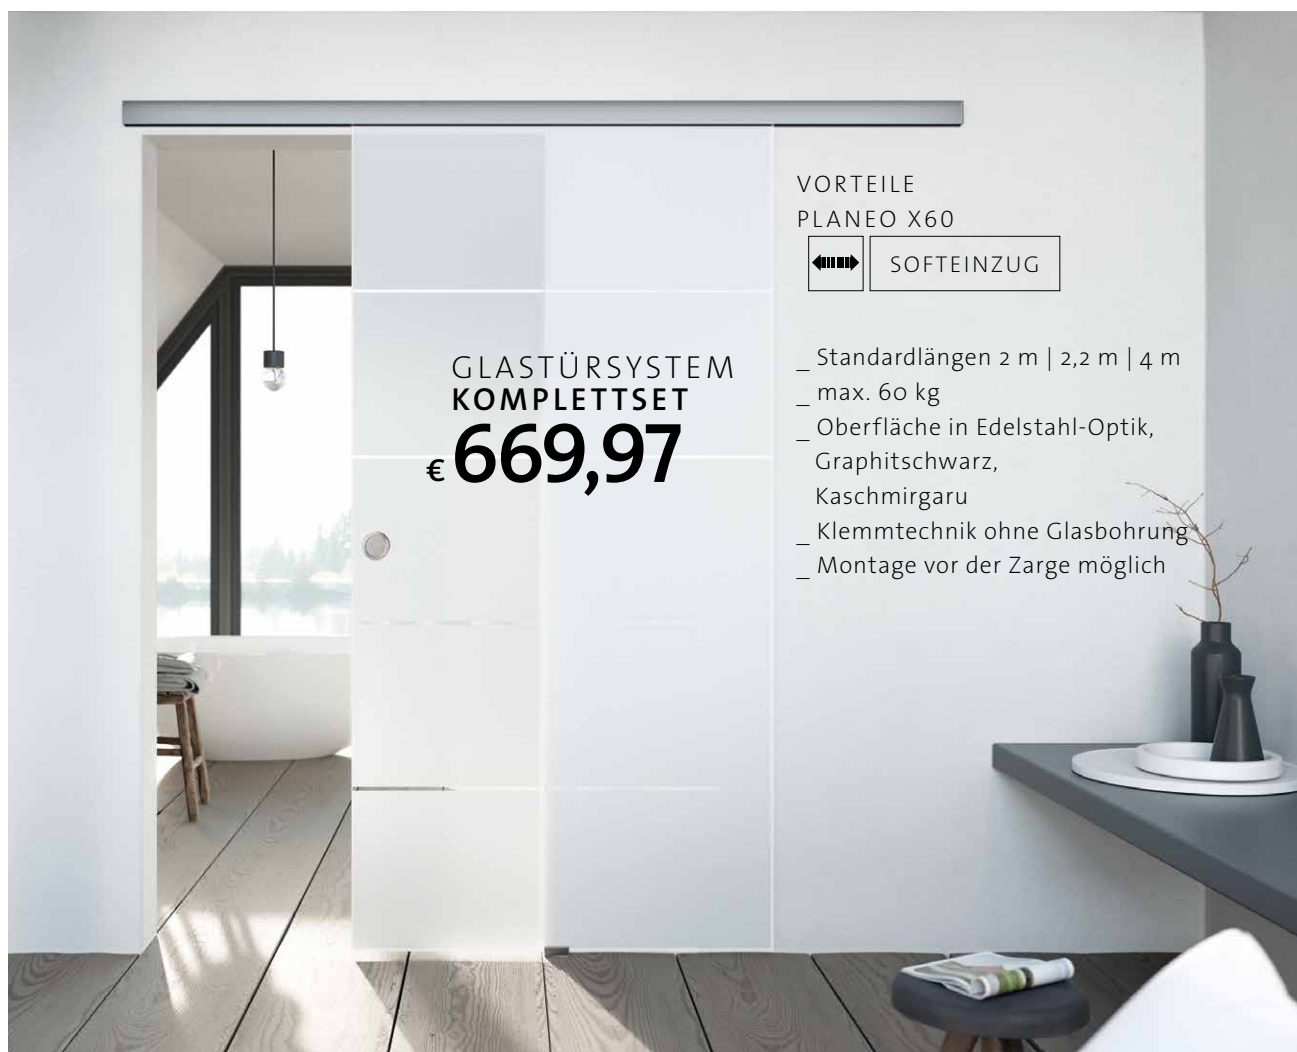

### Set bestehend aus:

Schiebetürsystem PLANE0 X60,  
2 m lang, Wandabstand: 21 mm  
Art. Nr. 59BEFRA124 | 249,99€

Weißglastür VSG PIANO WHITE  
935x2058mm  
Art. Nr. 510GLAS63 | 729,99€

Griffmuschelpaar R8 in Edelstahloptik  
Art. Nr. 59BEFRA114 | 62,99€

Mehrpreis SOFTEINZUG:  
Art. Nr. 59BEFRA125 | 59,99€

GRIFFWERK VSG PRIME DOORS bestehen aus je zwei thermisch vorgespannten Sicherheitsgläsern mittels reißfester Folie. Im Falle eines Bruchs haften die Scherben an dieser Zwischenschicht. VSG PRIME-Glas weist außerdem schalldämmende Eigenschaften auf.

VERBUNDSICHERHEITSGLAS

Die vorhandene Türzarge muss nicht unbedingt ersetzt werden.

Um mehr Licht in einen Raum fließen zu lassen, kann das PLANE0 X60 Schiebetürsystem direkt über der Zarge montiert werden.