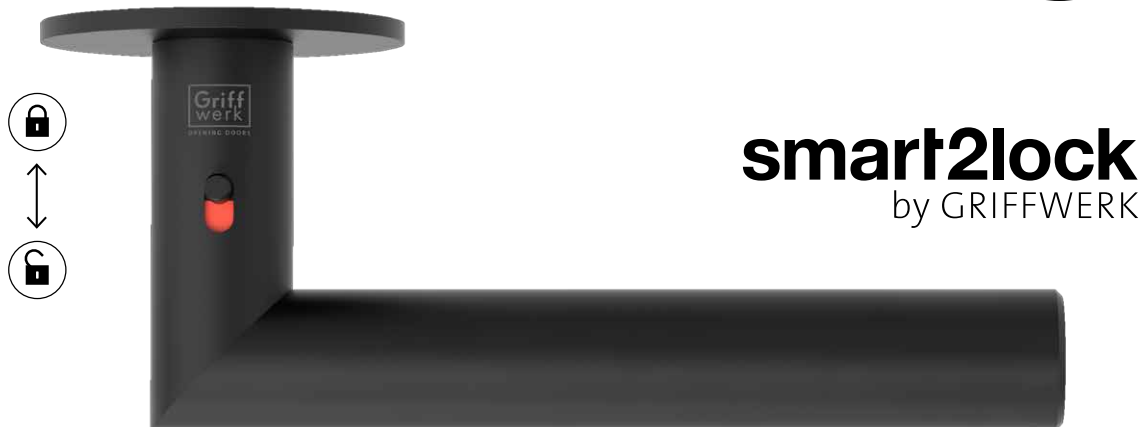

BB	59BEFRA069-BBT	79,99€
WC	59BEFRA069-WC	107,99€

**LOREDANO**

Edelstahl matt/-poliert | Langschild

BB	59BEFRA054-BBT	53,99€
WC	59BEFRA054-WC	71,99€

**LUCIO**

Edelstahl matt | Langschild

BB	59BEFRA055-BBT	41,99€
WC	59BEFRA055-WC	59,99€

# DER GRIFF, DER BEIDES KANN.

SCHLIESSEN. UND ABSCHLIESSEN.

**LUCIA PIATTA S SMART2LOCK**  
Graphitschwarz

**LUCIA Prof SMART2LOCK**  
Edelstahl matt

INNOVATIVE SCHLIESSTECHNIK  
TRIFFT FLÄCHENBÜNDIGE OPTIK.

smart2lock steht für die perfekte Kombination von intelligenter Schließtechnik mit puristischem Design. Alle Türbeschläge lassen sich mit nur einer Hand verriegeln und öffnen. Und da die Schließmechanik im Griff integriert ist, wird keine Schlüsselrosette mehr benötigt.