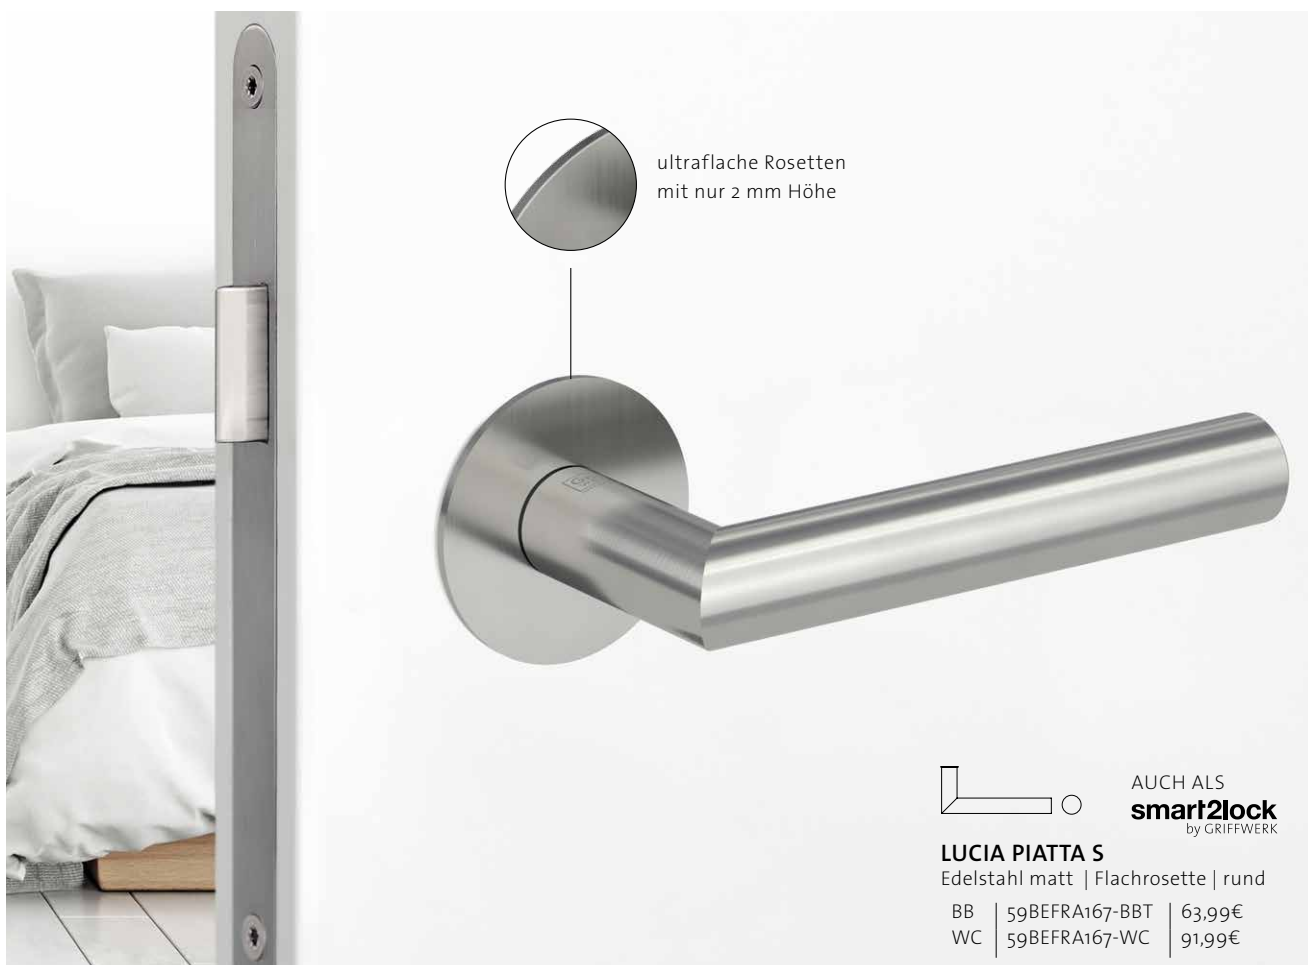

FLÄCHENBÜNDIGE OPTIK

PIATTA S TÜRGRIFFE MIT FLACHROSETTEN

Die Forderung nach Reduktion und Konzentration auf das Wesentliche ist aktueller denn je. Überflüssige Details sind unerwünscht. Flächenbündigkeit wurde geradezu ein Muss. Rosetten PIATTA S mit nur 2 mm

Höhe sind ultraflach, benötigen keine Sonderbohrung und sind dennoch mit technischem Komfort, wie einer Hochhaltefeder ausgestattet

PIATTA S | FLACHROSETTE

- _ Hochhaltefeder
- _ ins Türblatt integrierte Mechanik
- _ wartungs- und korrosionsfrei (ohne Magnete)
- _ schnell montiert mit Smart-Klipp
- _ ohne Sonderbohrung
- _ passt ideal zu stumpf einschlagenden Türen