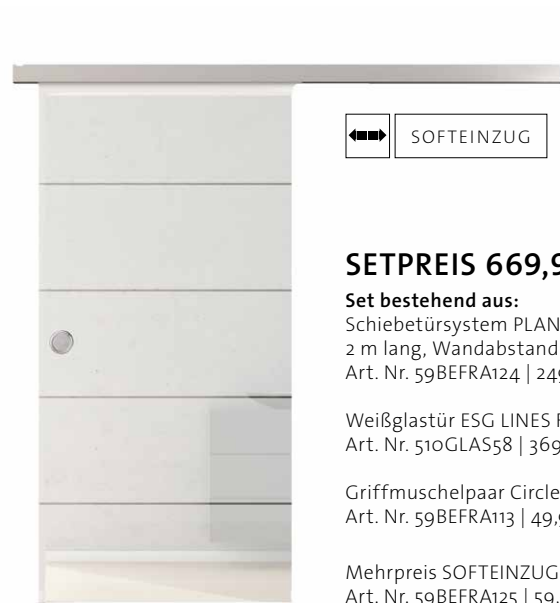

SOFTEINZUG

SETPREIS 669,97 €

Set bestehend aus:

Schiebetürsystem PLANE0 X60,
2 m lang, Wandabstand: 21 mm
Art. Nr. 59BEFRA124 | 249,99€

Weißglastür ESG LINES FOUR 935x2058mm
Art. Nr. 510GLAS58 | 369,99€

Griffmuschelpaar Circle in Edelstahloptik
Art. Nr. 59BEFRA113 | 49,99€

Mehrpreis SOFTEINZUG:
Art. Nr. 59BEFRA125 | 59,99€