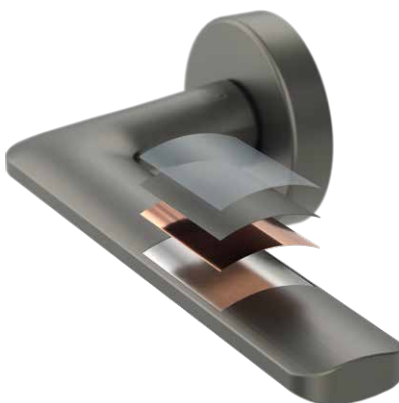

SOFT2TOUCH – SEIDIGE OBERFLÄCHE IN DREI FARBTÖNEN

Drei Schichten aufgebracht auf einen gogossenen Zinkkörper ermöglichen die hochwertige Haptik.

VORTEILE AUF EINEN BLICK

- _ neuartige Farbigkeit
- _ angenehm anzufassen durch samtweiche Haptik
- _ weniger kalt in der Hand als Edelstahl
- _ seidig-mattes Erscheinungsbild
- _ verfügbar für alle Systeme im Haus