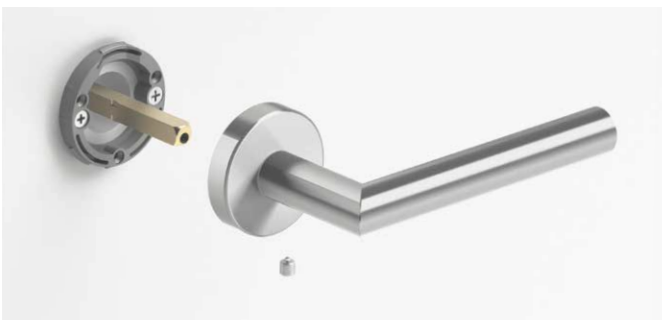

# EINFACH UND FORMSCHÖN

UNSER BASISSORTIMENT:  
**ROSETTE MIT KLIPPTECHNIK**

AUCH ALS  
**smart2lock**  
by GRIFFWERK

**TOPSELLER** 

**LUCIA**  
Edelstahl matt | Klipptechnik | rund

BB	59BEFRA007-BBT	22,99€
PZ	59BEFRA007-PZ	22,99€
WC	59BEFRA007-WC	40,99€

**LUCIA SQUARE**  
Edelstahl matt | Klipptechnik | eckig

BB	59BEFRA0072-SQ	42,99€
WC	59BEFRA0072-SQW	60,99€

## KLIPPTECHNIK

- \_ wartungsfreies Gleitlager
- \_ gegenläufige M4-Verschraubung
- \_ aus qualitativ hochwertigem Edelstahl
- \_ beidseitige Hochhaltefedern
- \_ zertifiziert nach DIN EN 1906