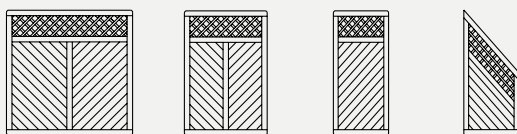

Zaunserie »Alster«
in verschiedenen
Ausführungen erhältlich

Element

ab **167⁹⁵** €/Stck.

[Weitere Infos zu unserer Zaunserie »Alster« finden Sie hier.](#)