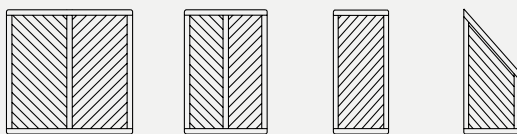

Zaunserie »Alster«
in verschiedenen
Ausführungen erhältlich

Element

ab **167⁹⁵** €/Stck.

[Weitere Infos zu unserer Zaunserie »Alster« finden Sie hier.](#)